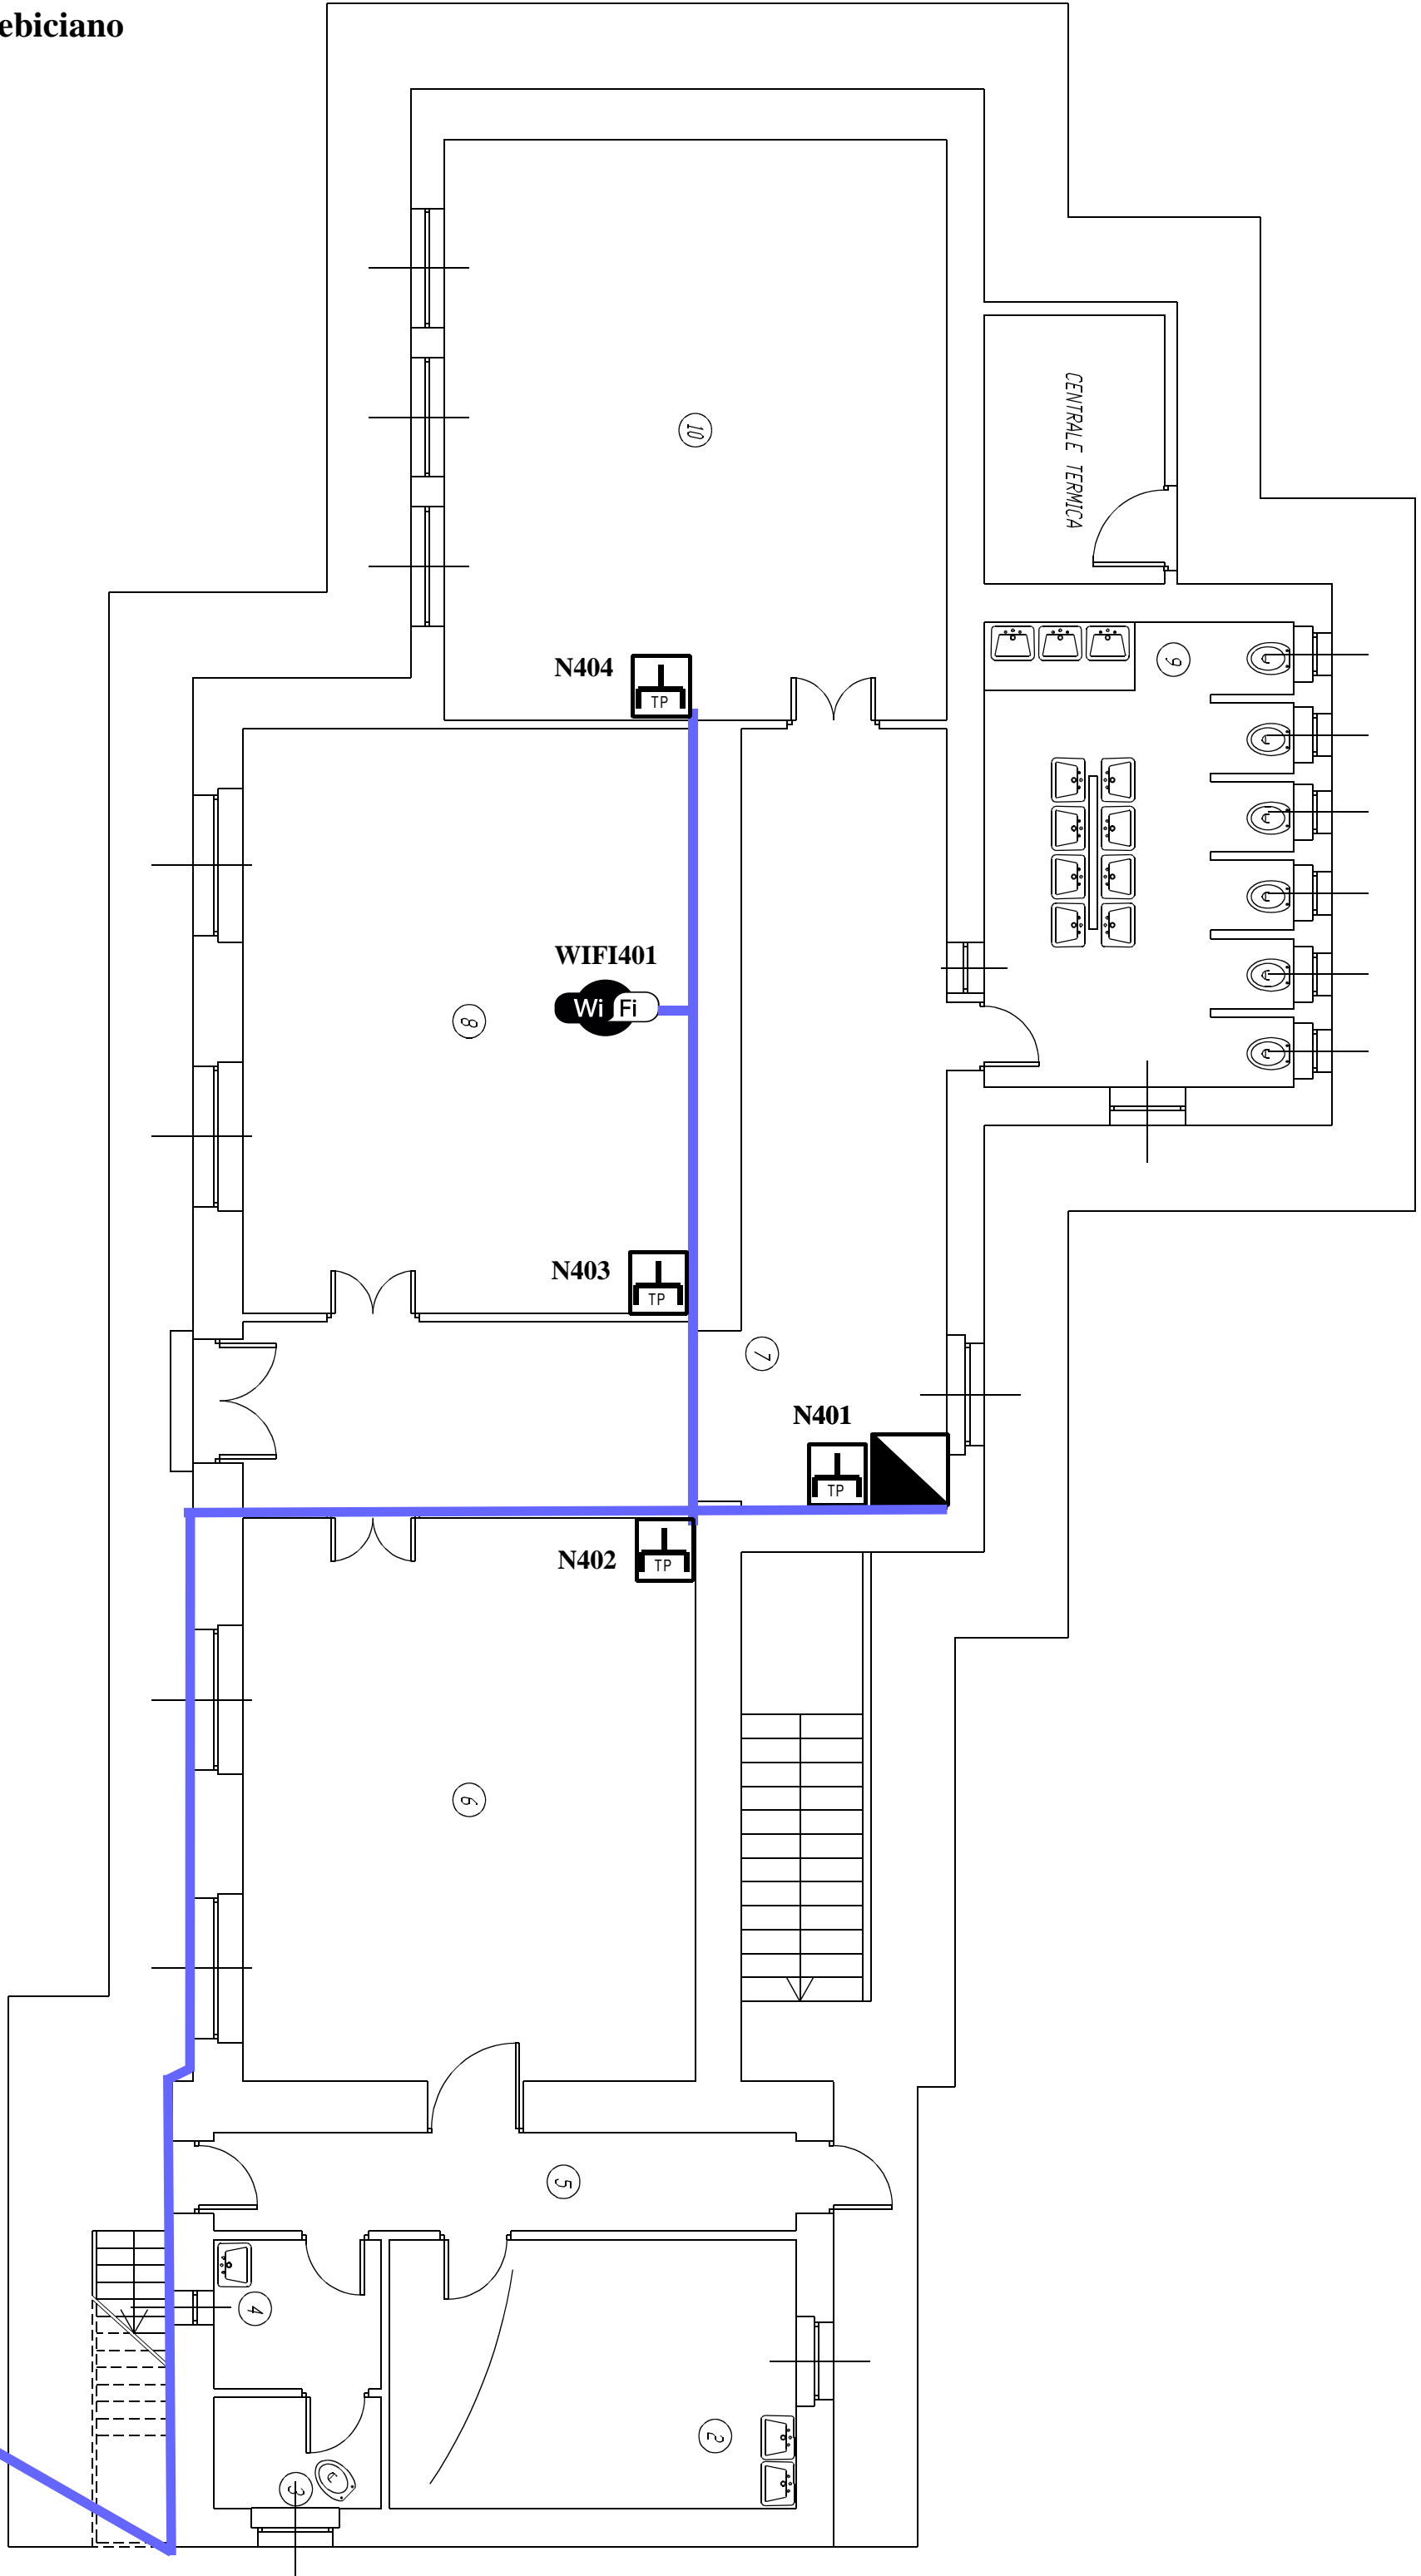

Scuola Elementare Trubar Basovizza
Primo Piano

Punto di passaggio solai

Percorso di canalizzazione

Presse rete Cat6 schermata singola

Access point WIFI DualBand
Indoor

Access point WIFI 300MB
Outdoor

Armadio Rack

WIFIR101

Scuola Elementare Trubar Basovizza
Piano Terra

WIFIR202

N605
TP

Wi Fi
WIFI602

N606
TP

N604
TP

N602-603
TP TP
RK601

N602
TP

21

Wi Fi
WIFI601

N601
TP

Scuola Elementare Tomazic Trebiciano

Piano Terra

CENTRALE TERMICA

WIFI501

TP N501

N502 TP

Scuola Infanzia Kralj Trebiciano
Piano Terra

WIFIR201