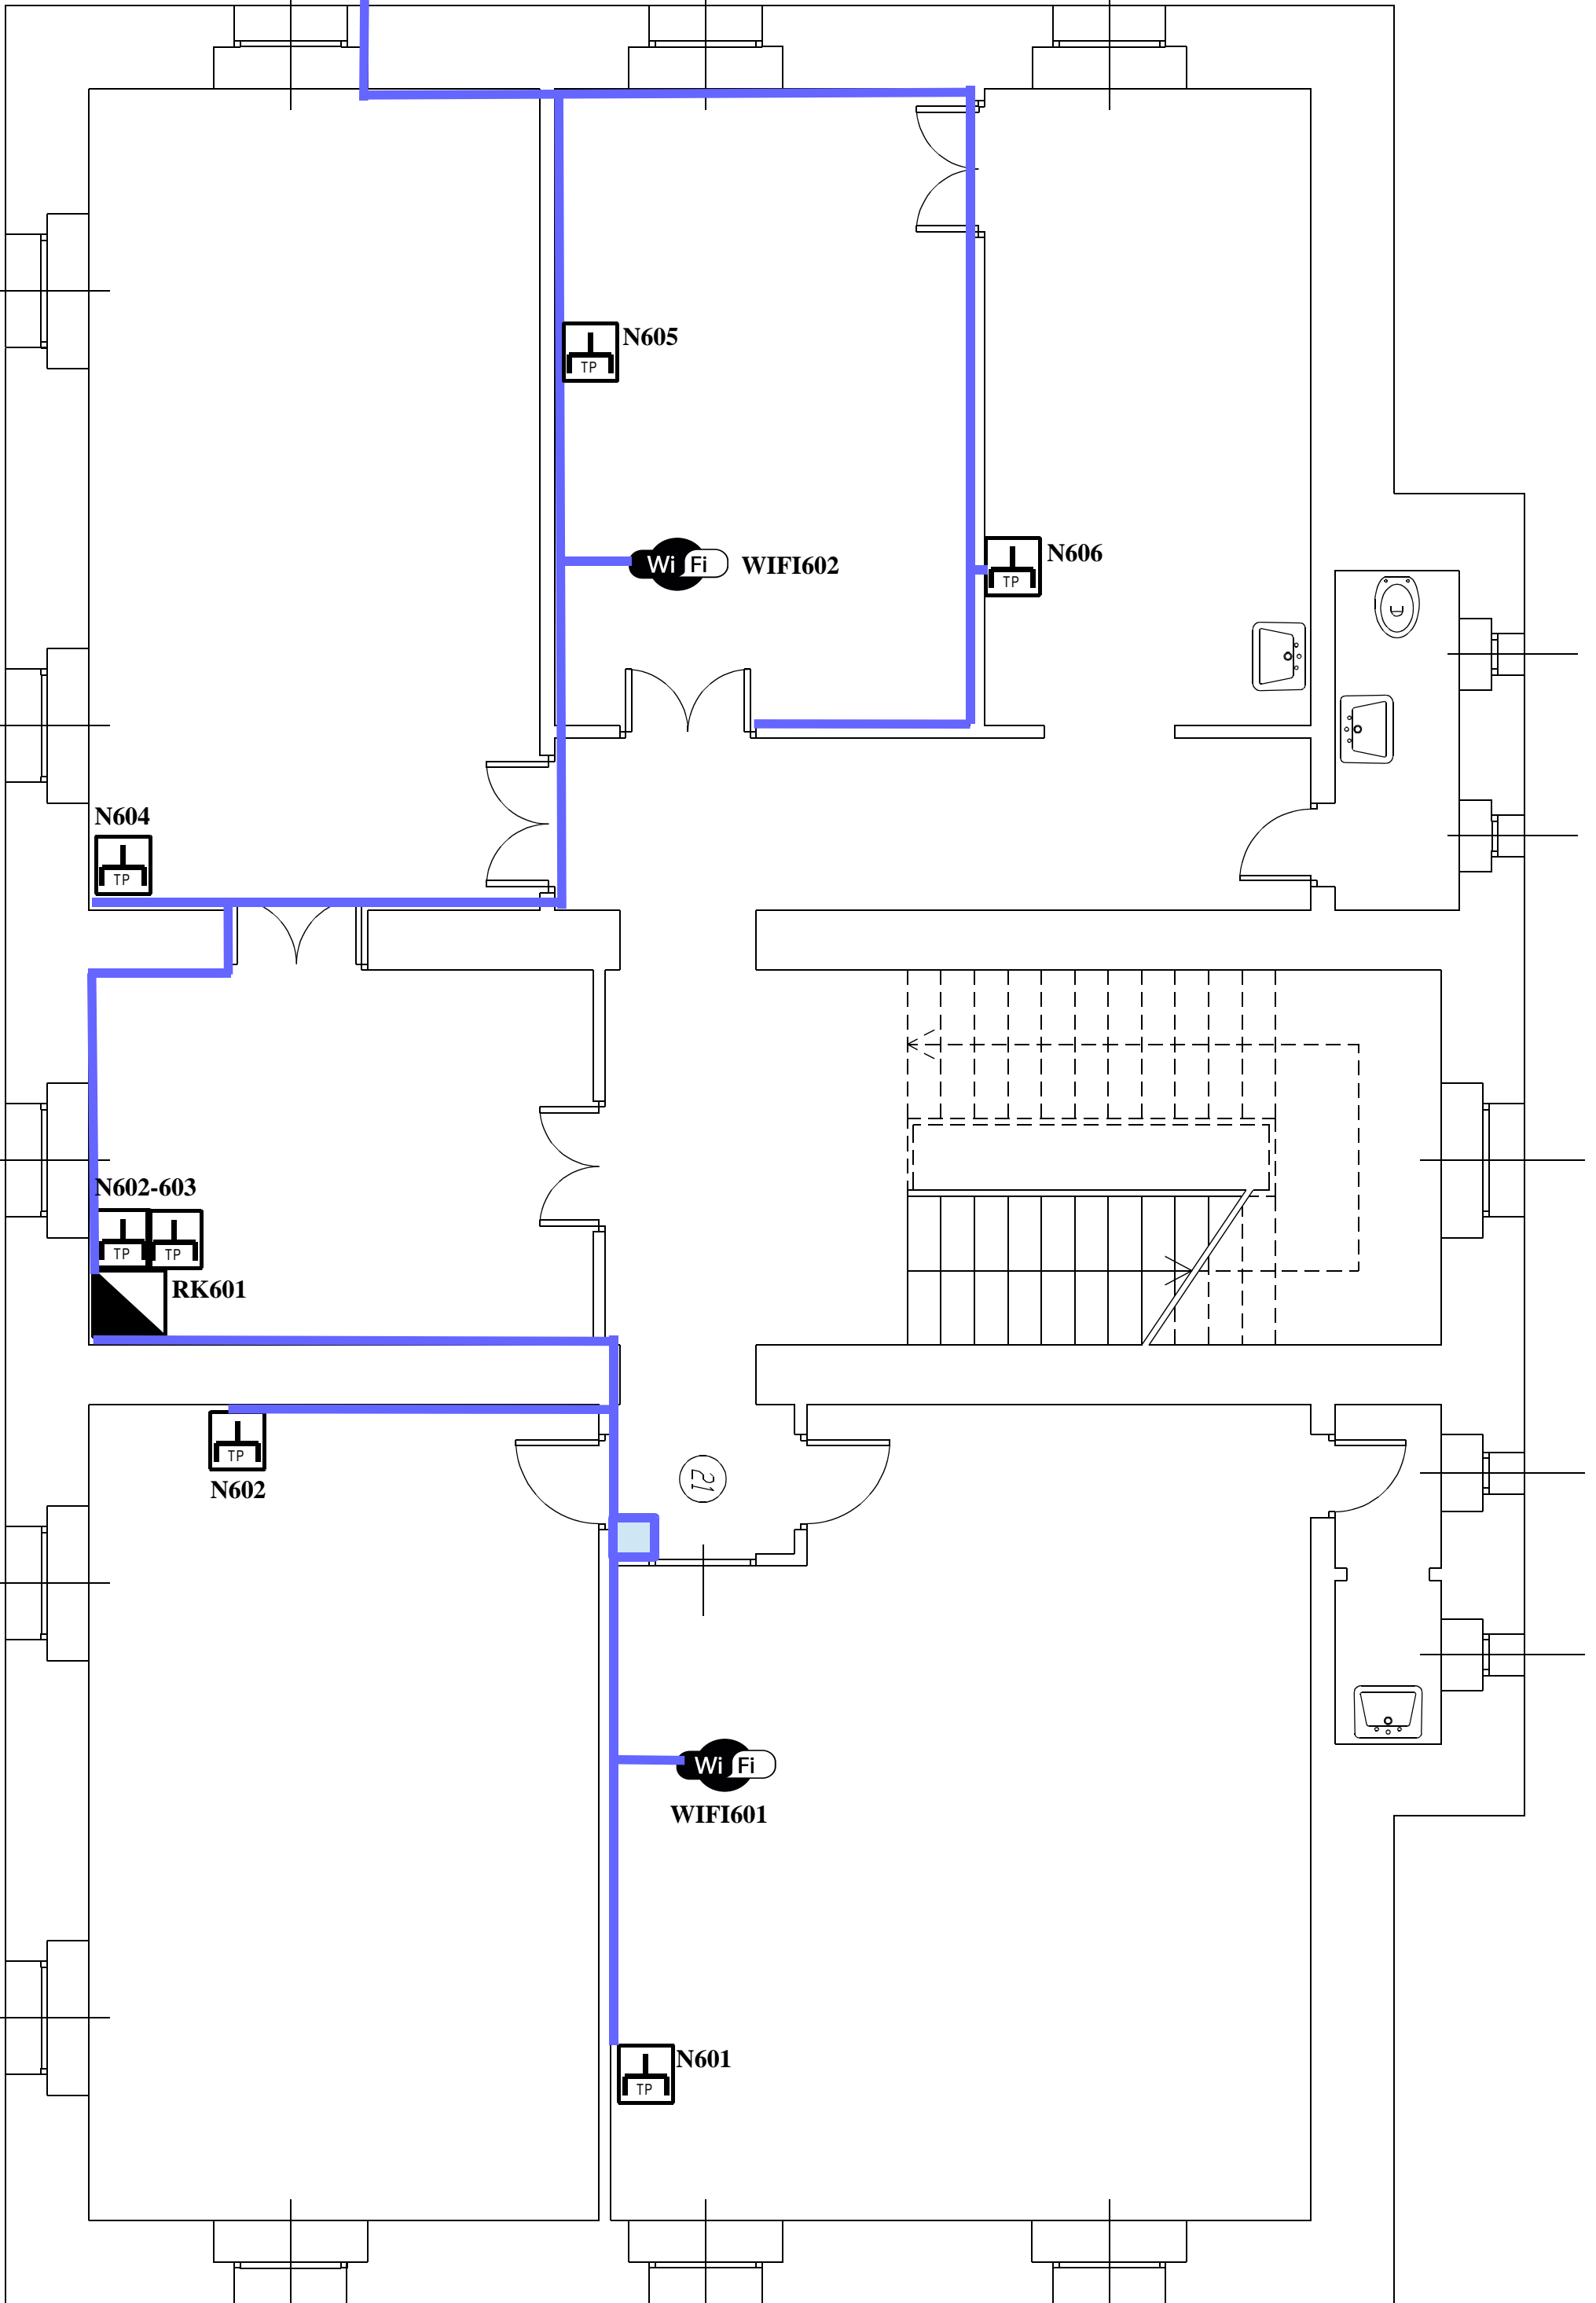

Scuola Elementare Trubar Basovizza
Primo Piano

Punto di passaggio solai

Percorso di canalizzazione

Presse rete Cat6 schermata singola

Access point WIFI DualBand
Indoor

Access point WIFI 300MB
Outdoor

Armadio Rack

WIFIR101

Scuola Elementare Trubar Basovizza
Piano Terra

WIFIR202

N605
TP

Wi Fi
WIFI602

N606
TP

N604
TP

N602-603
TP TP
RK601

N602
TP

21

Wi Fi
WIFI601

N601
TP

Scuola Elementare Tomazic Trebiciano

Piano Terra

CENTRALE TERMICA

WIFI501

TP N501

N502 TP

Scuola Infanzia Kralj Trebiciano
Piano Terra

WIFIR201