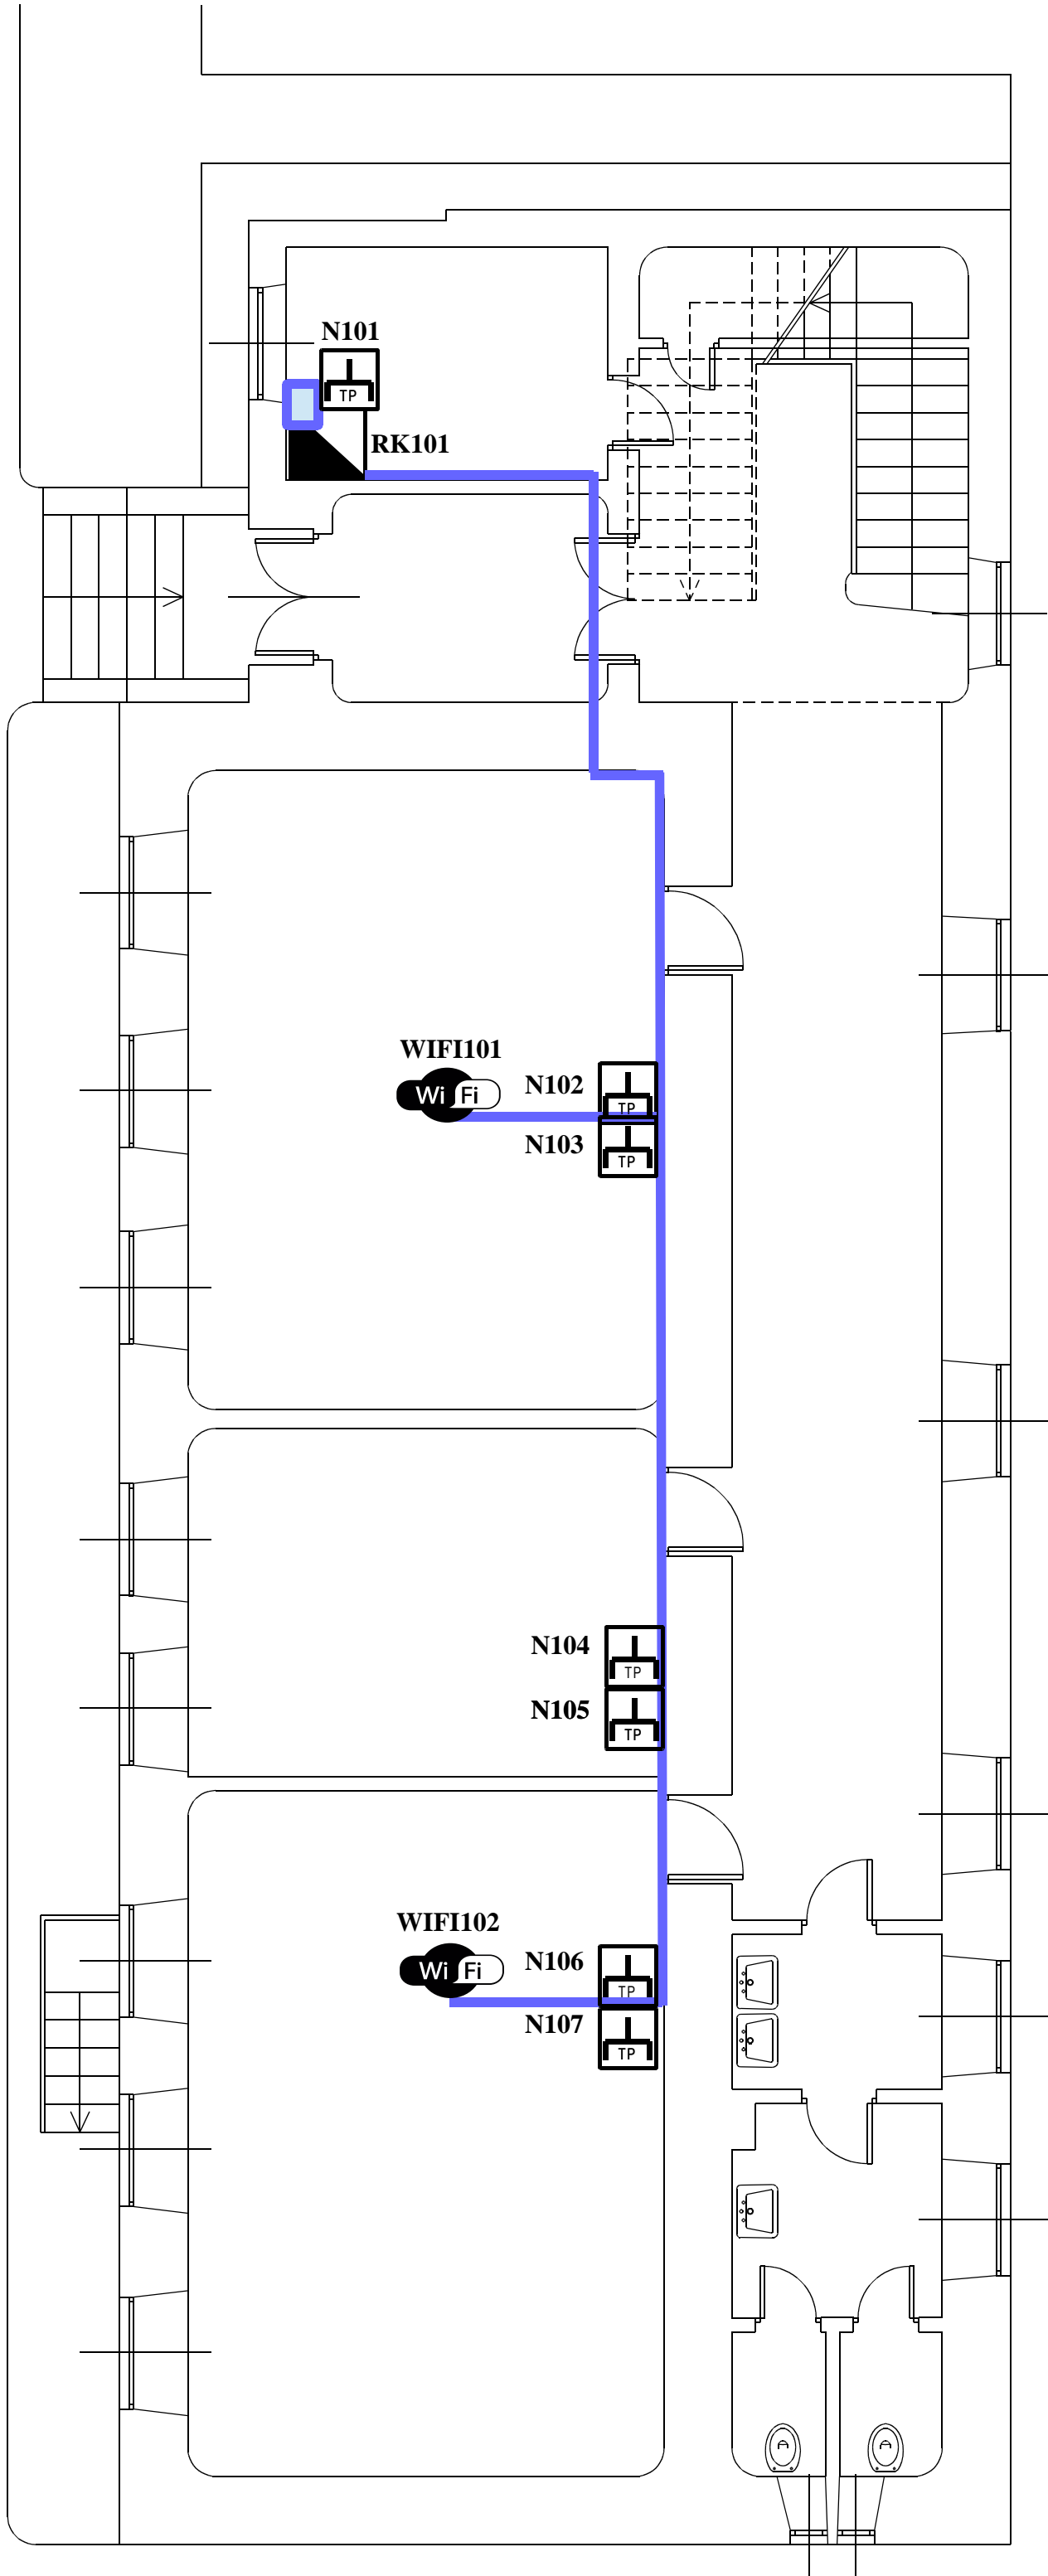

Scuola Elementare Trubar Basovizza
Primo Piano

Punto di passaggio solai

Percorso di canalizzazione

Presse rete Cat6 schermata singola

Access point WIFI DualBand
Indoor

Access point WIFI 300MB
Outdoor

Armadio Rack

WIFIR101

Scuola Elementare Trubar Basovizza
Piano Terra

WIFIR202

N605
TP

Wi Fi
WIFI602

N606
TP

N604
TP

N602-603
TP TP
RK601

N602
TP

21

Wi Fi
WIFI601

N601
TP

Scuola Elementare Tomazic Trebiciano

Piano Terra

CENTRALE TERMICA

WIFI501