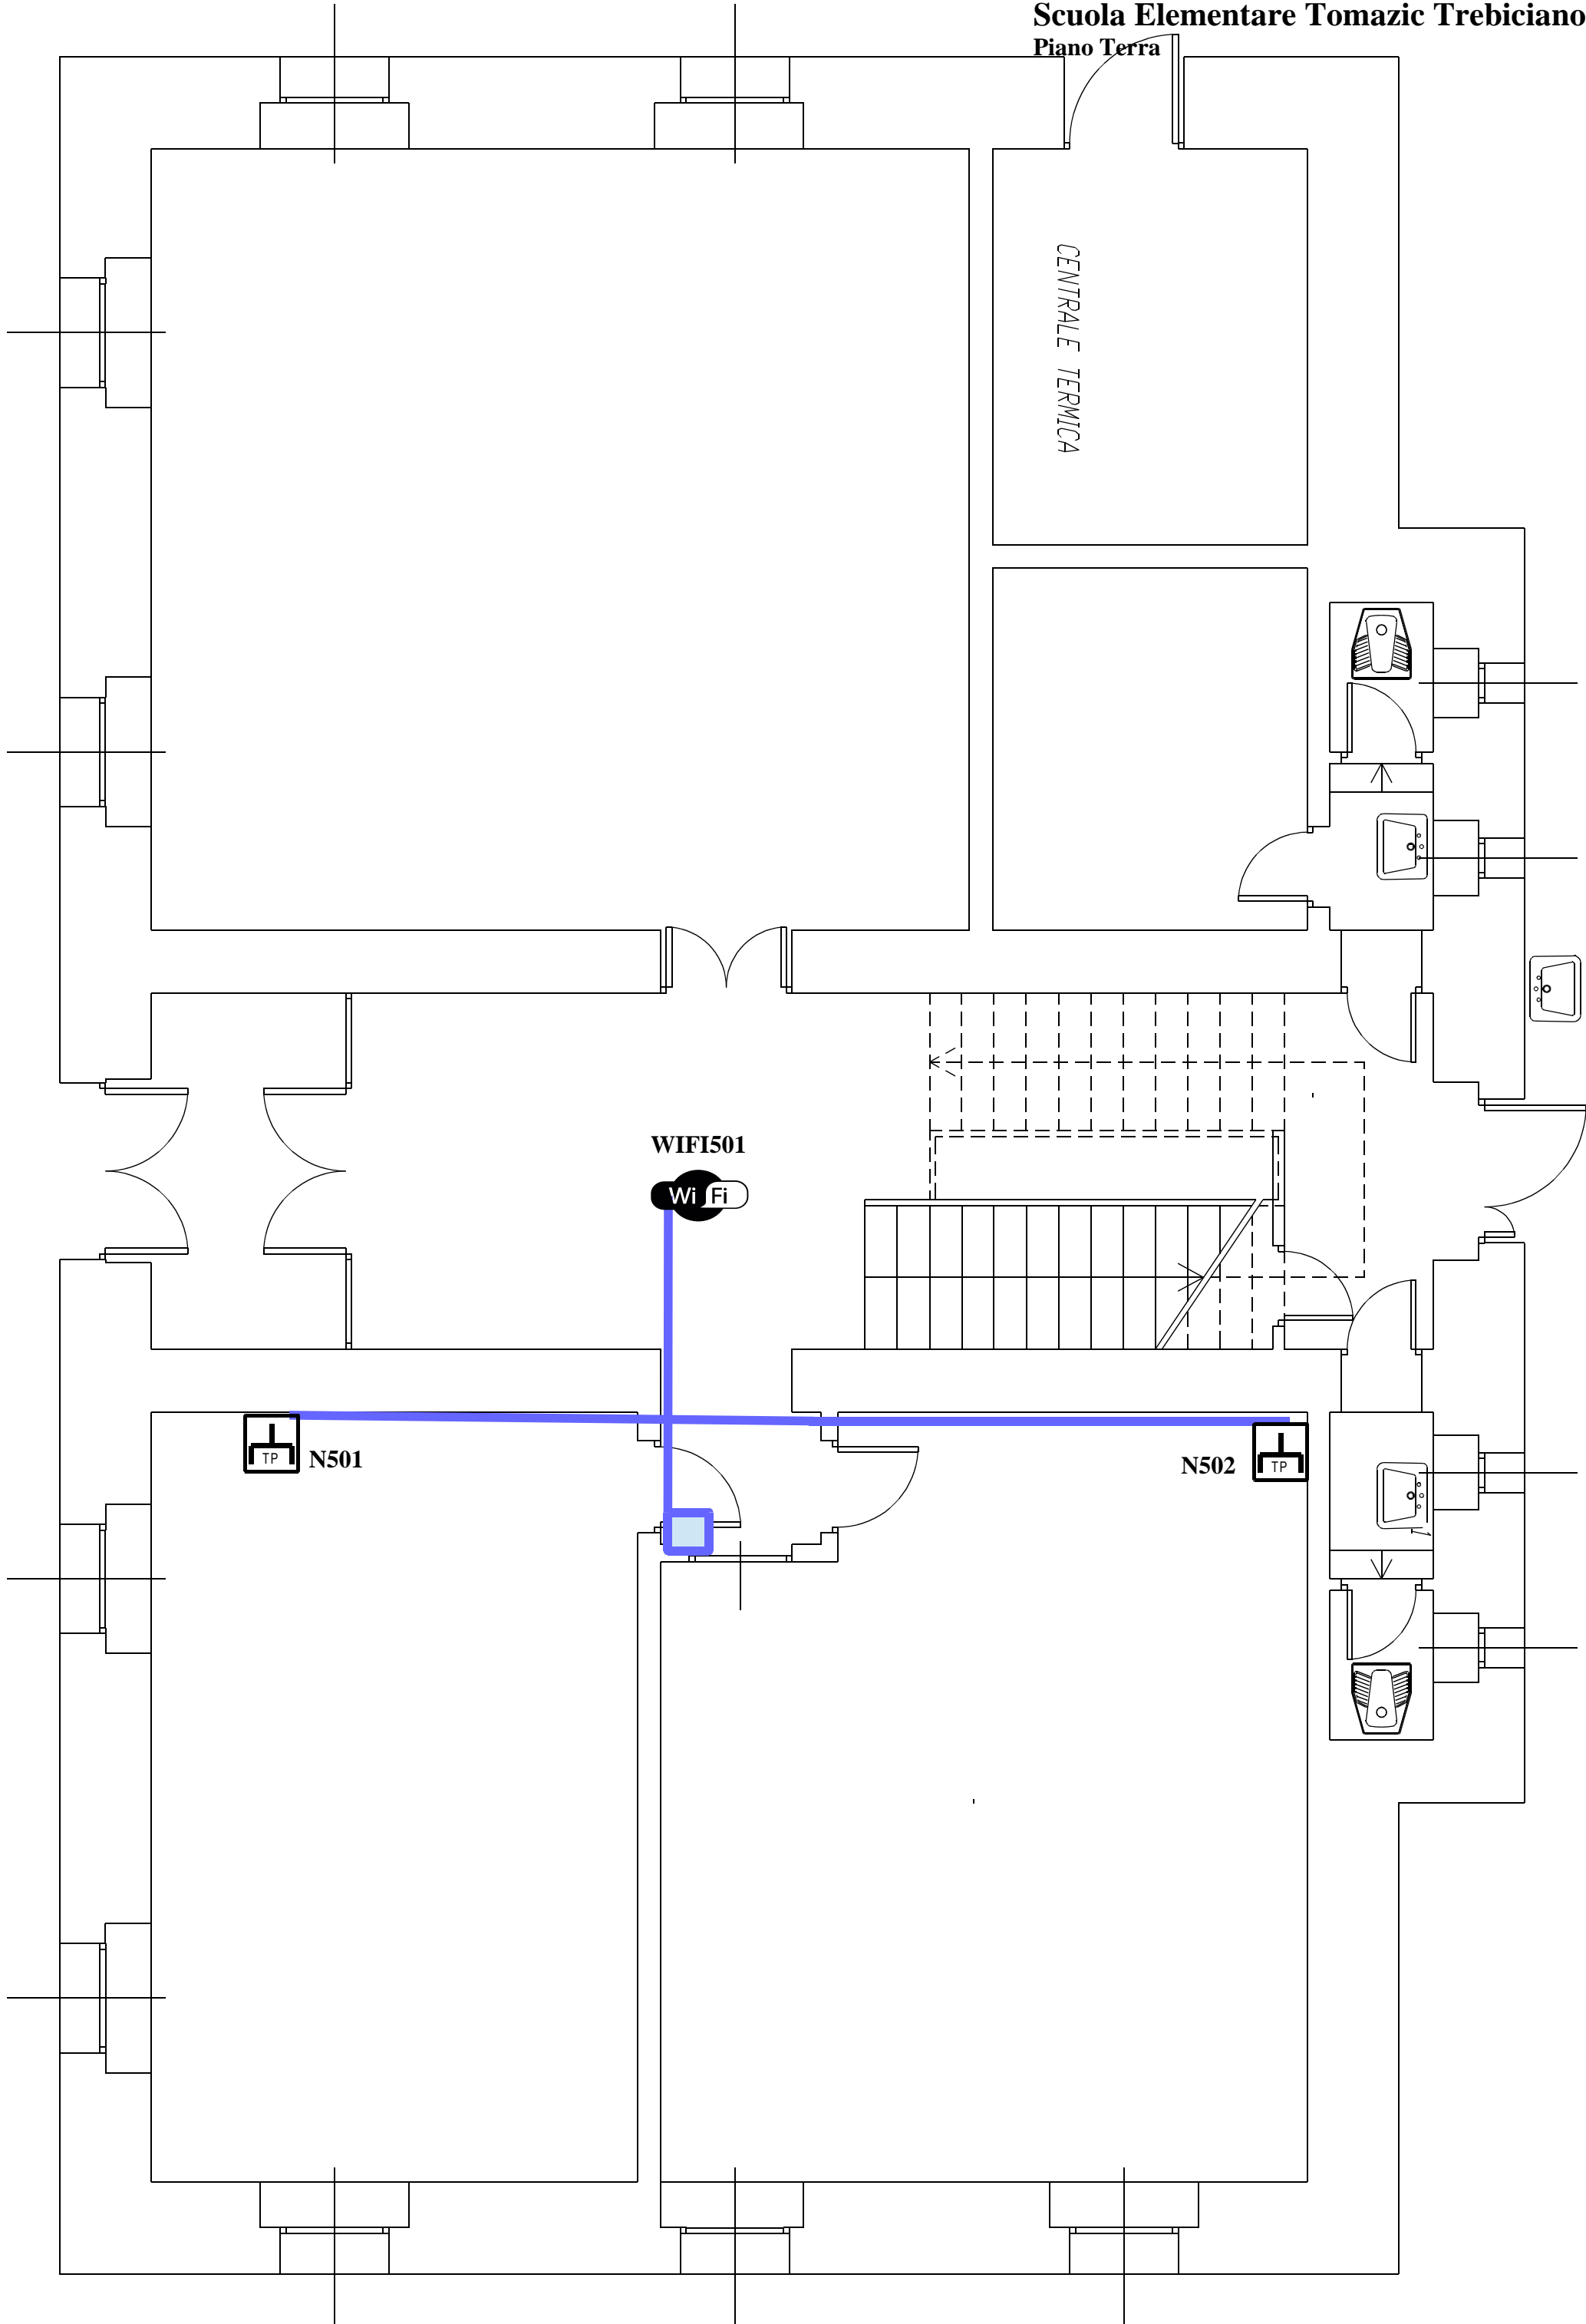

Scuola Elementare Trubar Basovizza
Primo Piano

Punto di passaggio solai

Percorso di canalizzazione

Presse rete Cat6 schermata singola

Access point WIFI DualBand
Indoor

Access point WIFI 300MB
Outdoor

Armadio Rack

WIFIR101

Scuola Elementare Trubar Basovizza
Piano Terra

WIFIR202

N605
TP

Wi Fi
WIFI602

N606
TP

N604
TP

N602-603
TP TP
RK601

N602
TP

21

Wi Fi
WIFI601

N601
TP

Scuola Elementare Tomazic Trebiciano

Piano Terra

CENTRALE TERMICA

WIFI501

TP N501

N502 TP

Scuola Infanzia Kralj Trebiciano
Piano Terra

WIFIR201