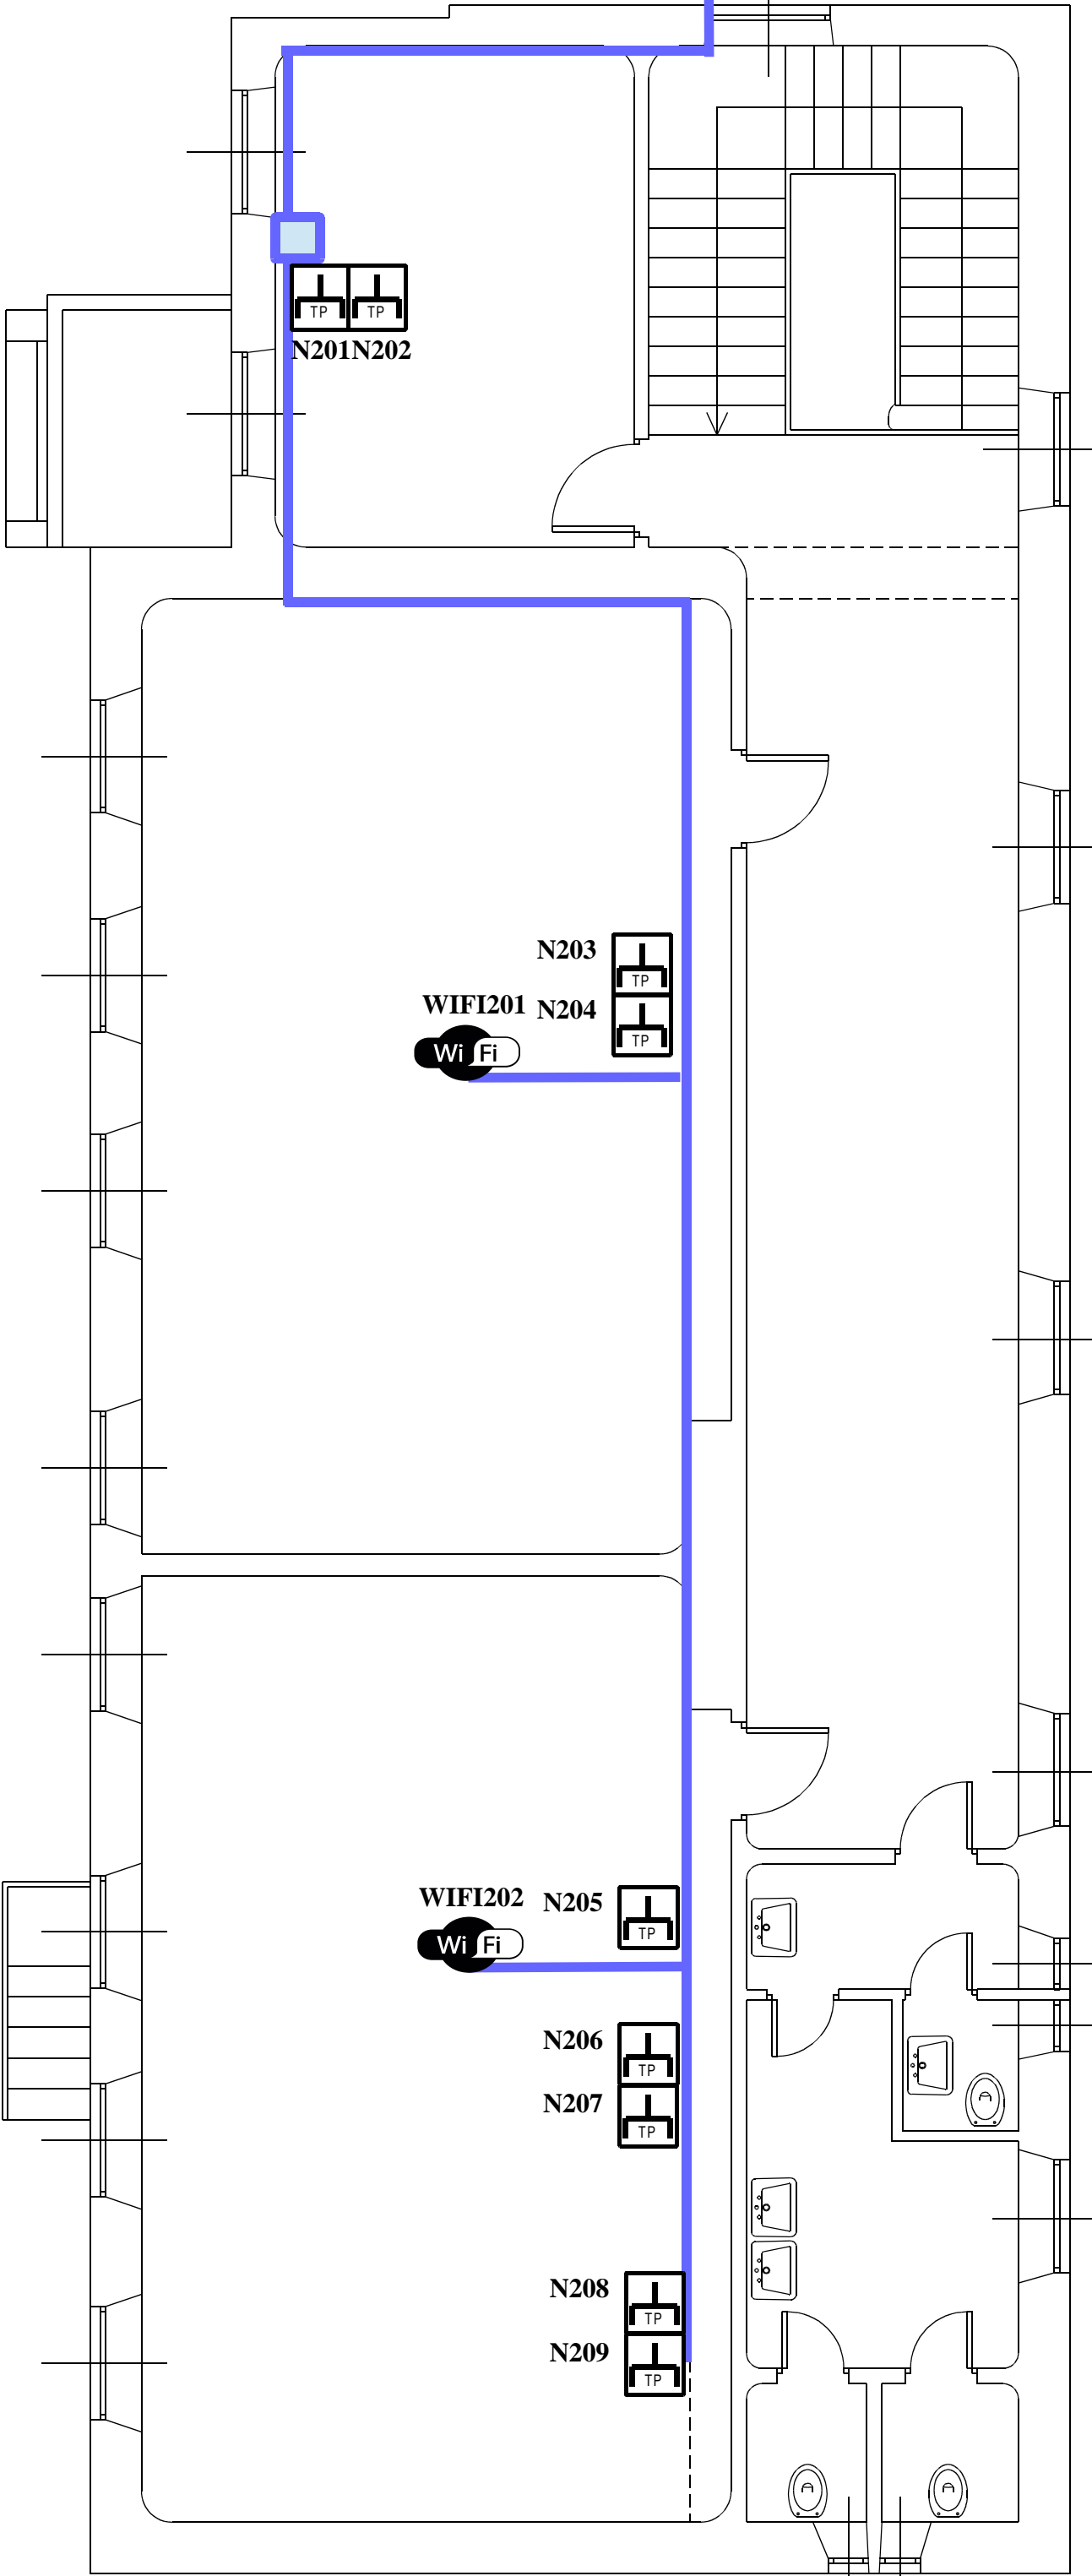

Scuola Elementare Trubar Basovizza
Primo Piano

Punto di passaggio solai

Percorso di canalizzazione

Presse rete Cat6 schermata singola

Access point WIFI DualBand
Indoor

Access point WIFI 300MB
Outdoor

Armadio Rack

WIFIR101

Scuola Elementare Trubar Basovizza
Piano Terra

WIFIR202

N605
TP

Wi Fi
WIFI602

N606
TP

N604
TP

N602-603
TP TP
RK601