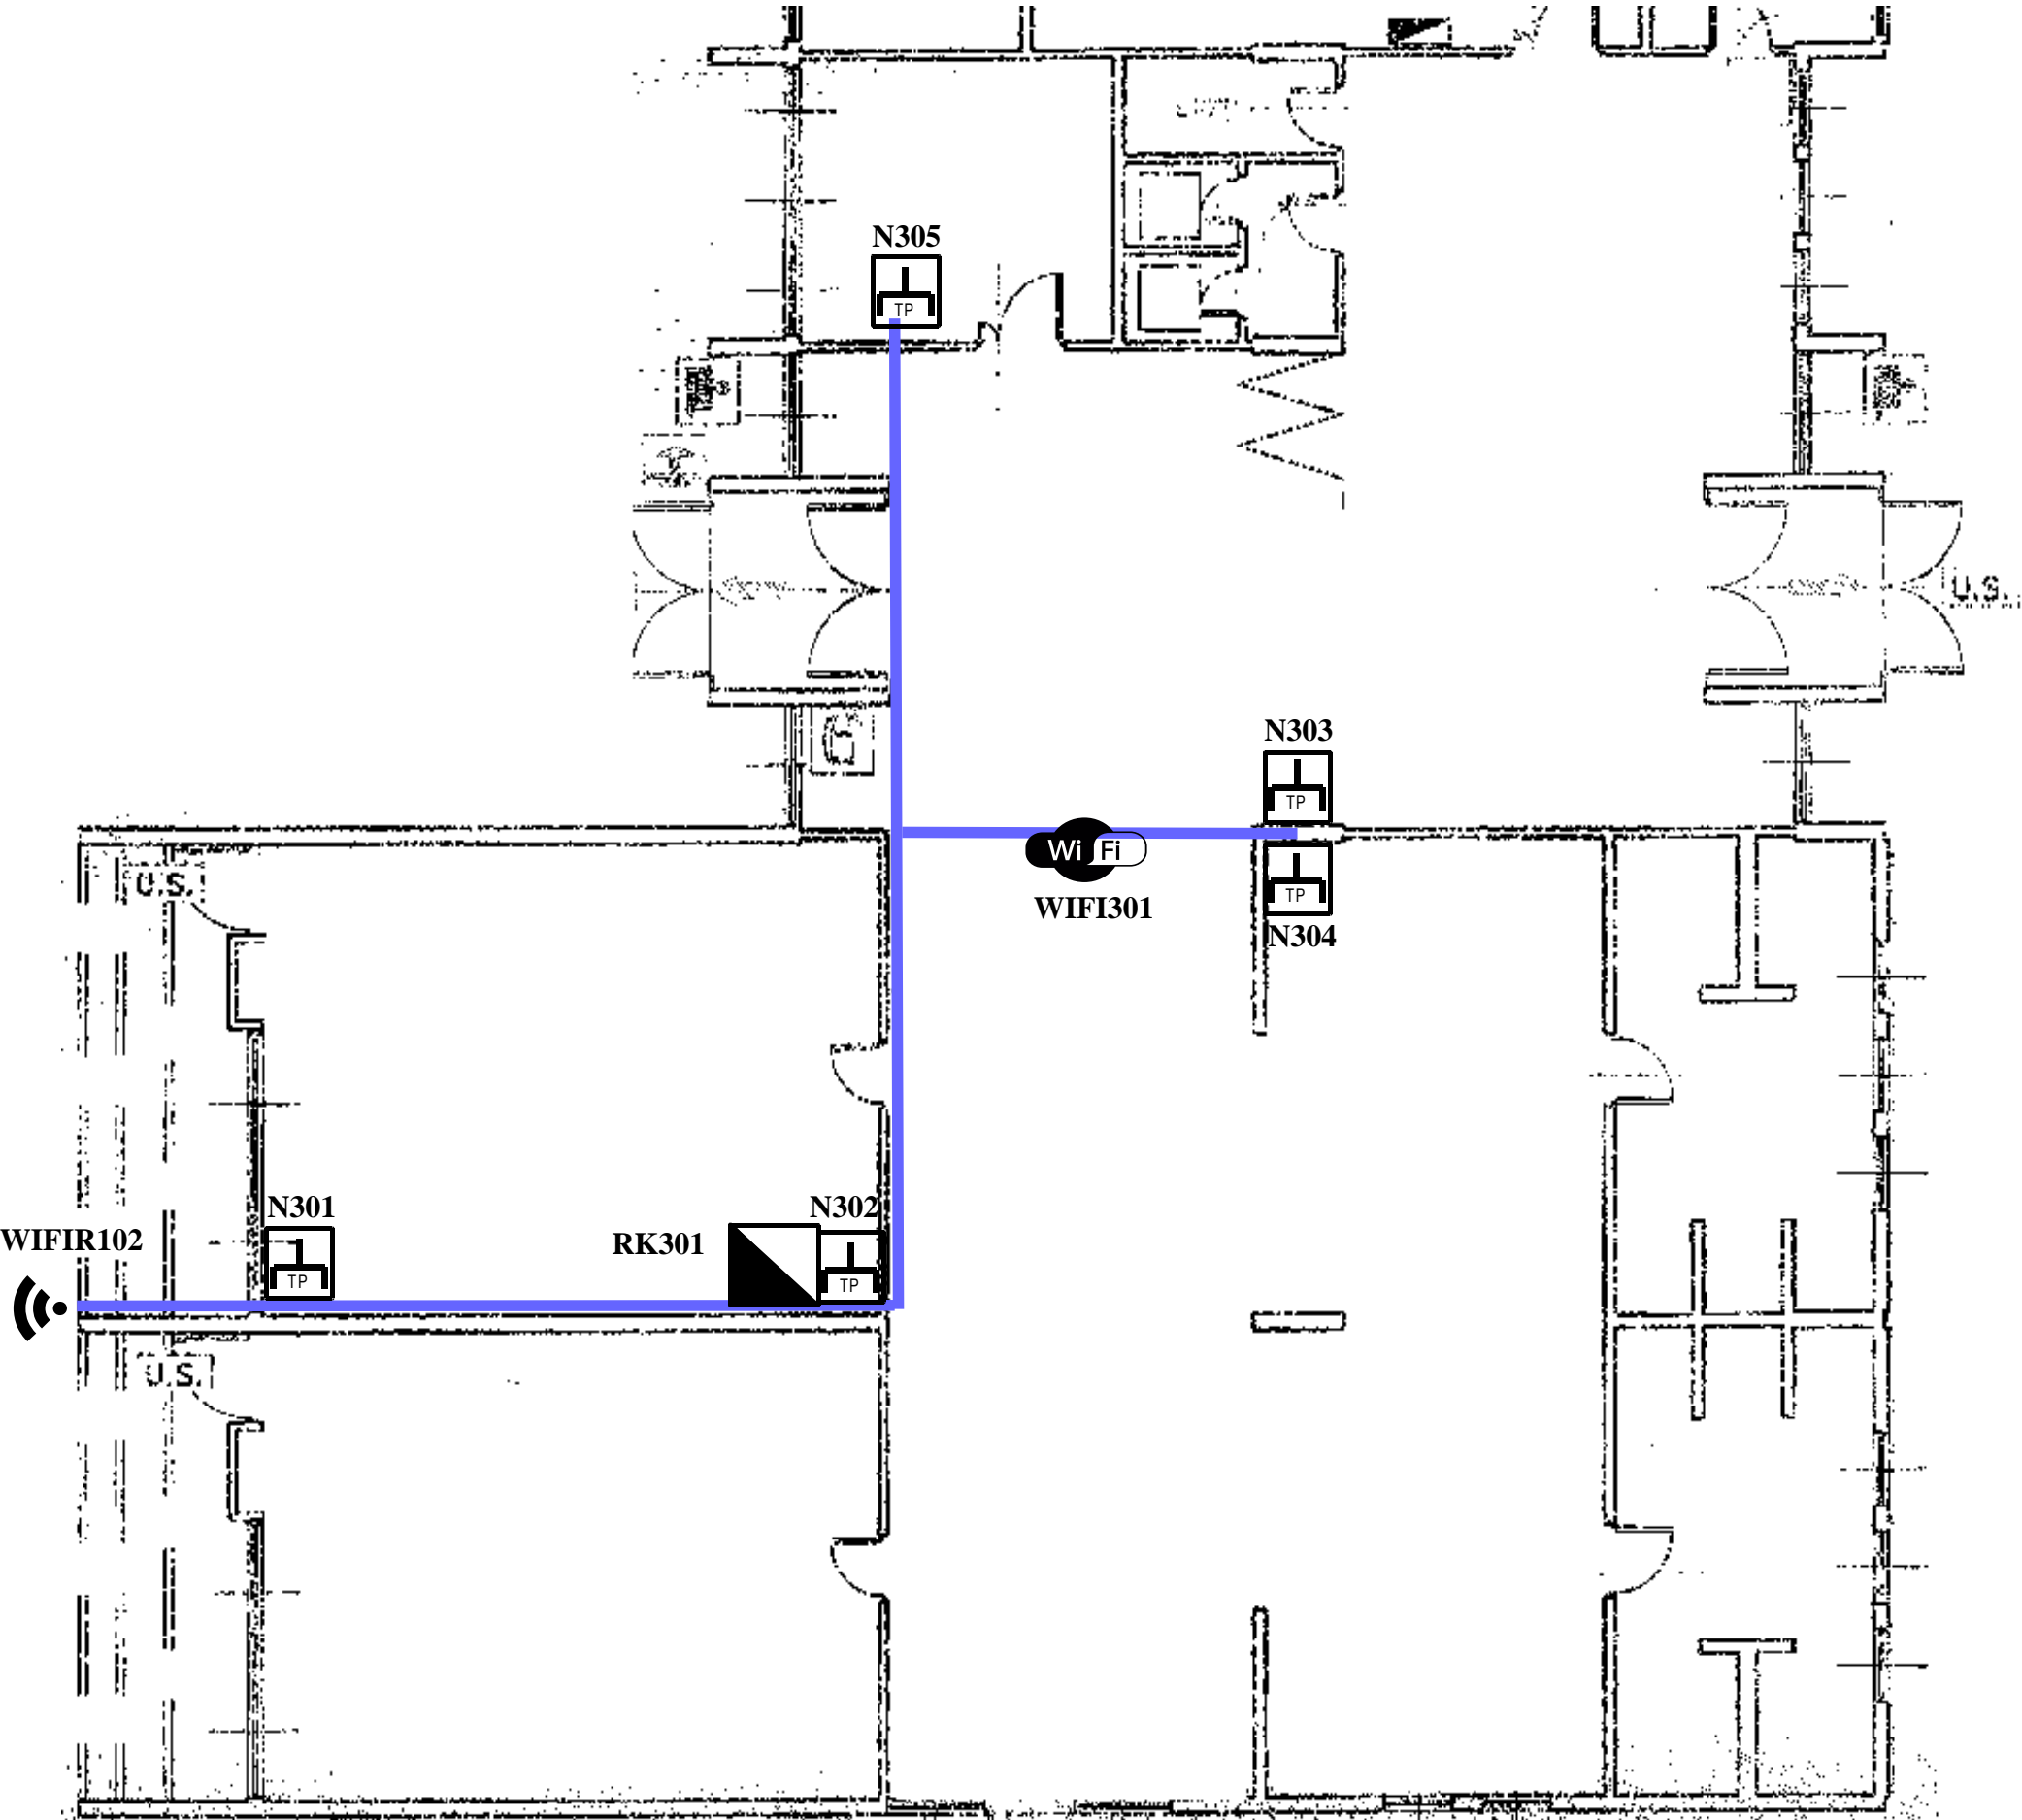

Scuola Elementare Trubar Basovizza
Primo Piano

Punto di passaggio solai

Percorso di canalizzazione

Presse rete Cat6 schermata singola

Access point WIFI DualBand
Indoor

Access point WIFI 300MB
Outdoor

Armadio Rack

WIFIR101

Scuola Elementare Trubar Basovizza
Piano Terra

WIFIR202

N605
TP

Wi Fi
WIFI602

N606
TP

N604
TP

N602-603
TP TP
RK601