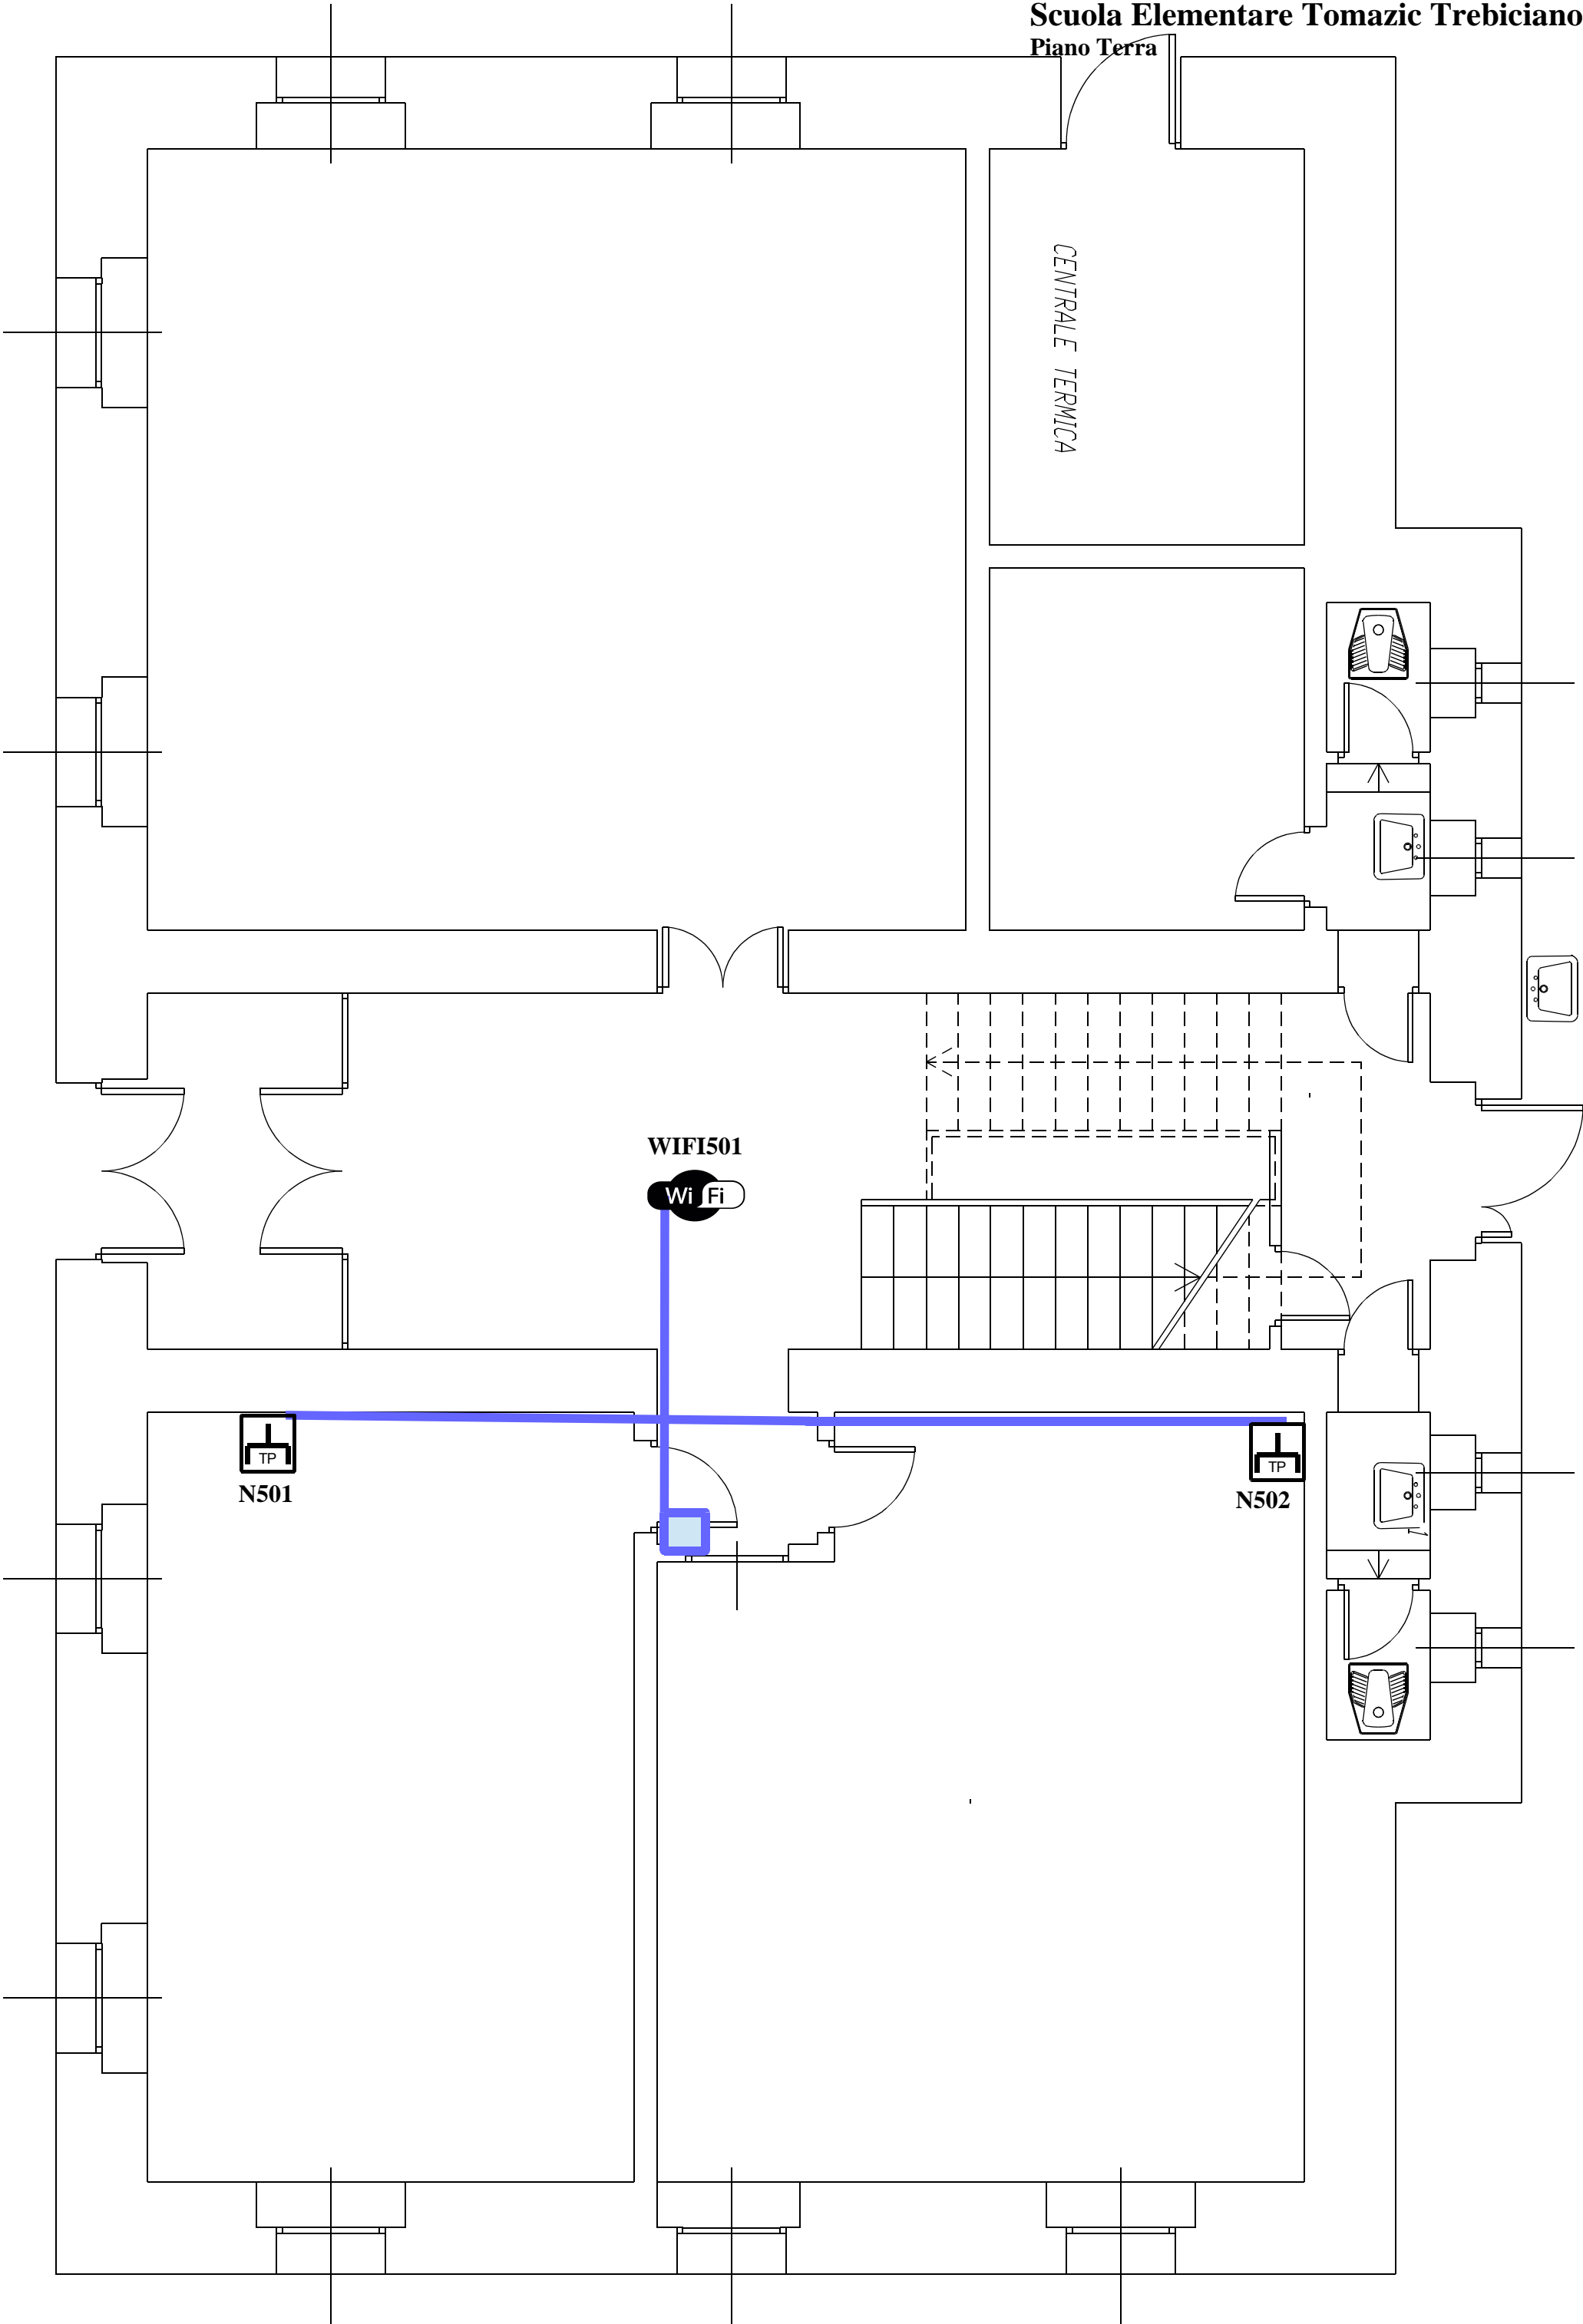

**Scuola Elementare Trubar Basovizza**  
Primo Piano

Punto di passaggio solai

Percorso di canalizzazione

Presse rete Cat6 schermata singola

Access point WIFI DualBand Indoor

Access point WIFI 300MB Outdoor

Armadio Rack

WIFIR101

Scuola Elementare Trubar Basovizza  
Piano Terra

# Scuola Elementare Tomazic Trebiciano

Piano Terra

CENTRALE TERMICA

WIFI501

N501

N502

**Scuola Infanzia Kralj Trebiciano**  
Piano Terra

WIFIR201