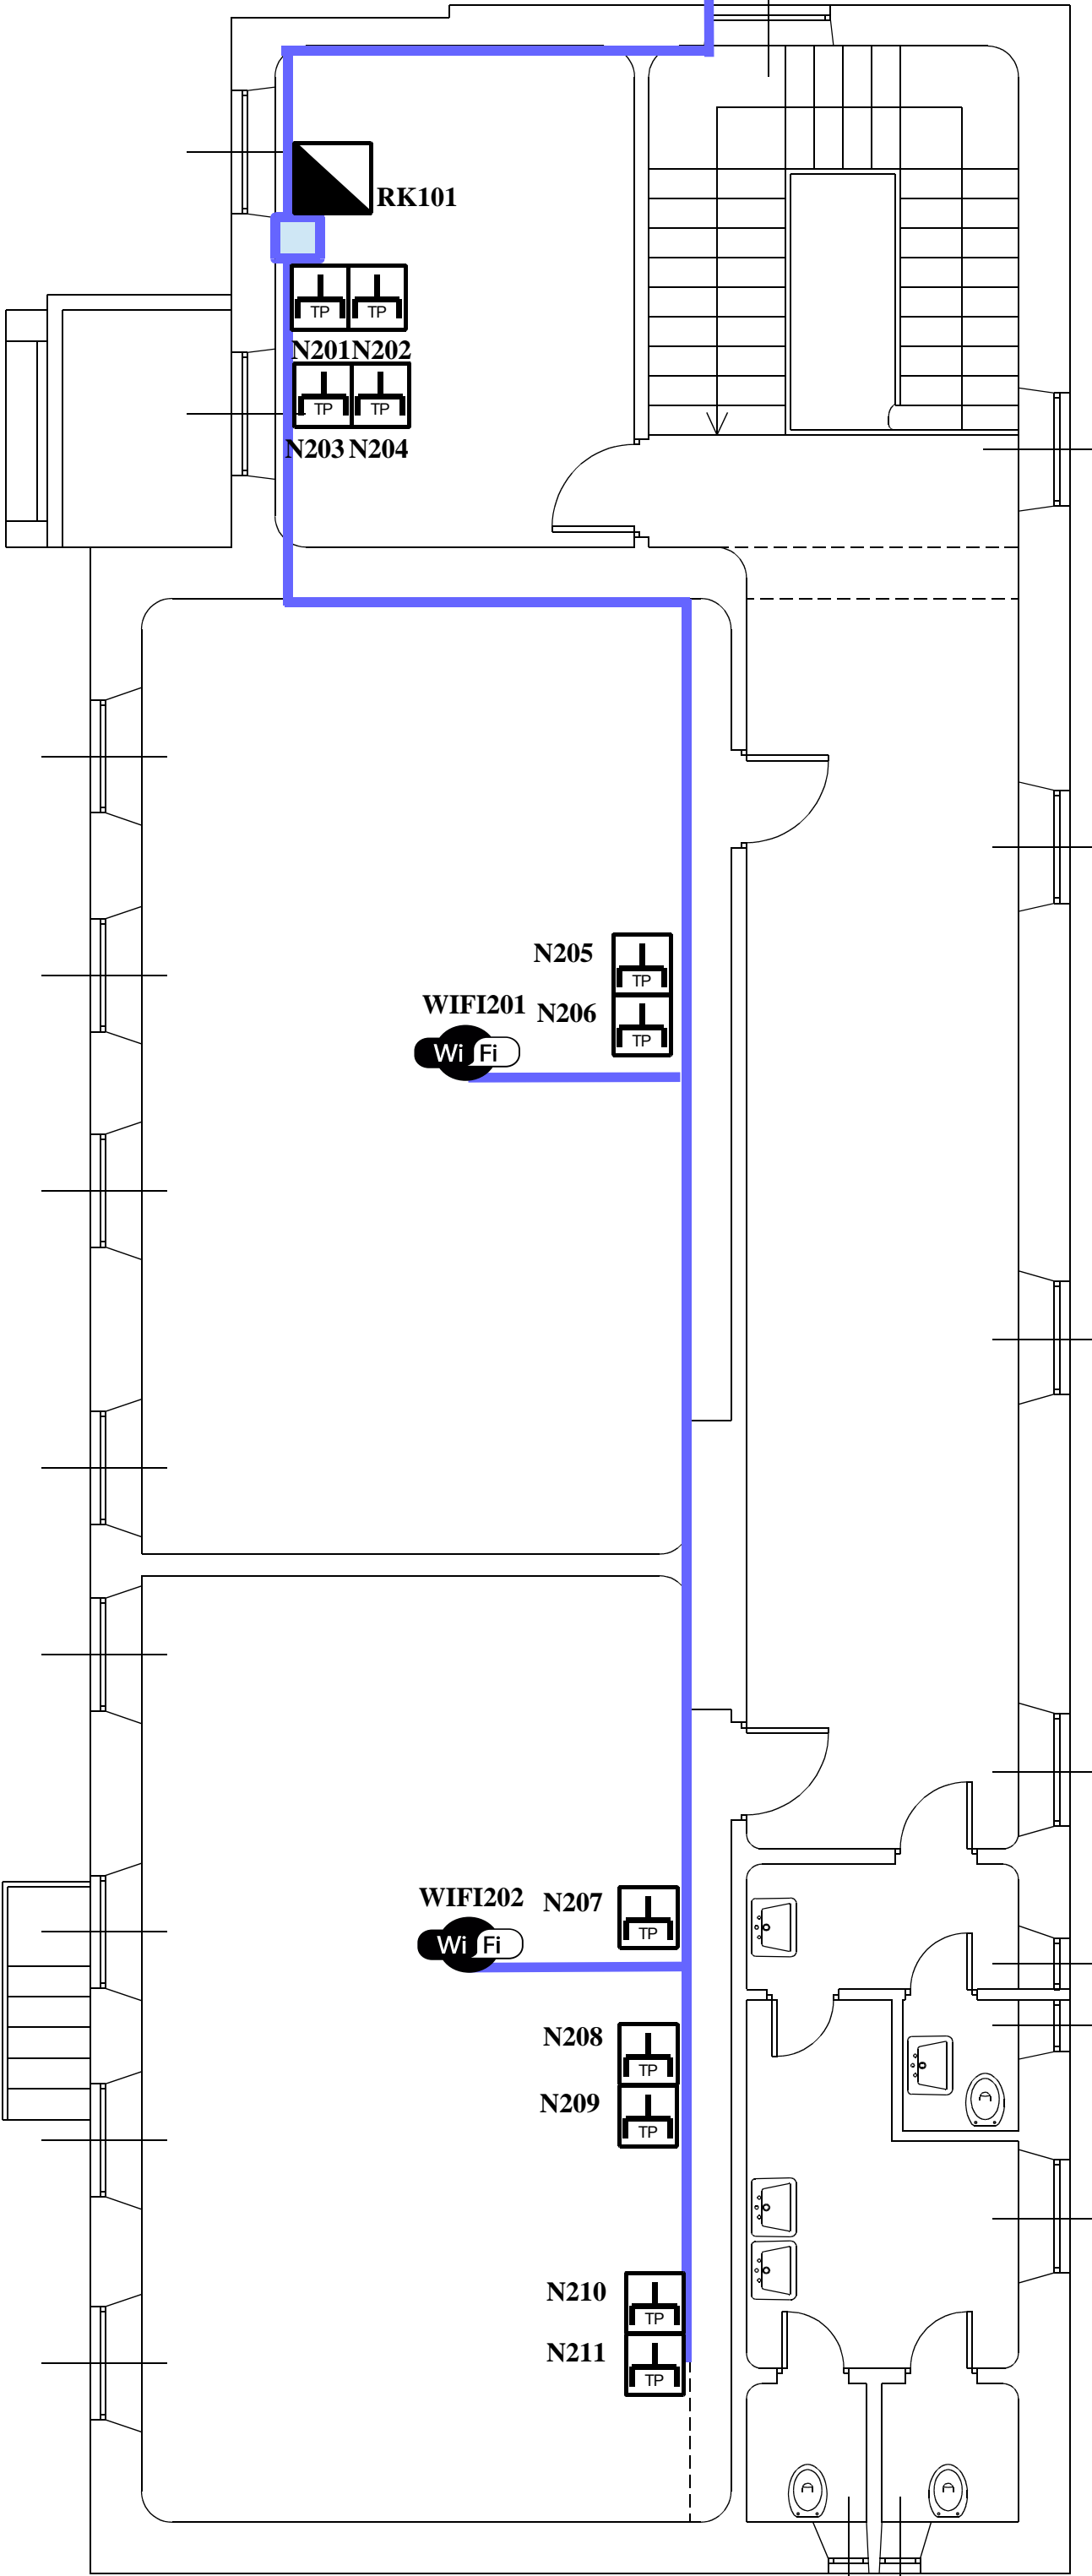

**Scuola Elementare Trubar Basovizza**  
Primo Piano

Punto di passaggio solai

Percorso di canalizzazione

Presse rete Cat6 schermata singola

Access point WIFI DualBand Indoor

Access point WIFI 300MB Outdoor

Armadio Rack

WIFIR101

Scuola Elementare Trubar Basovizza  
Piano Terra