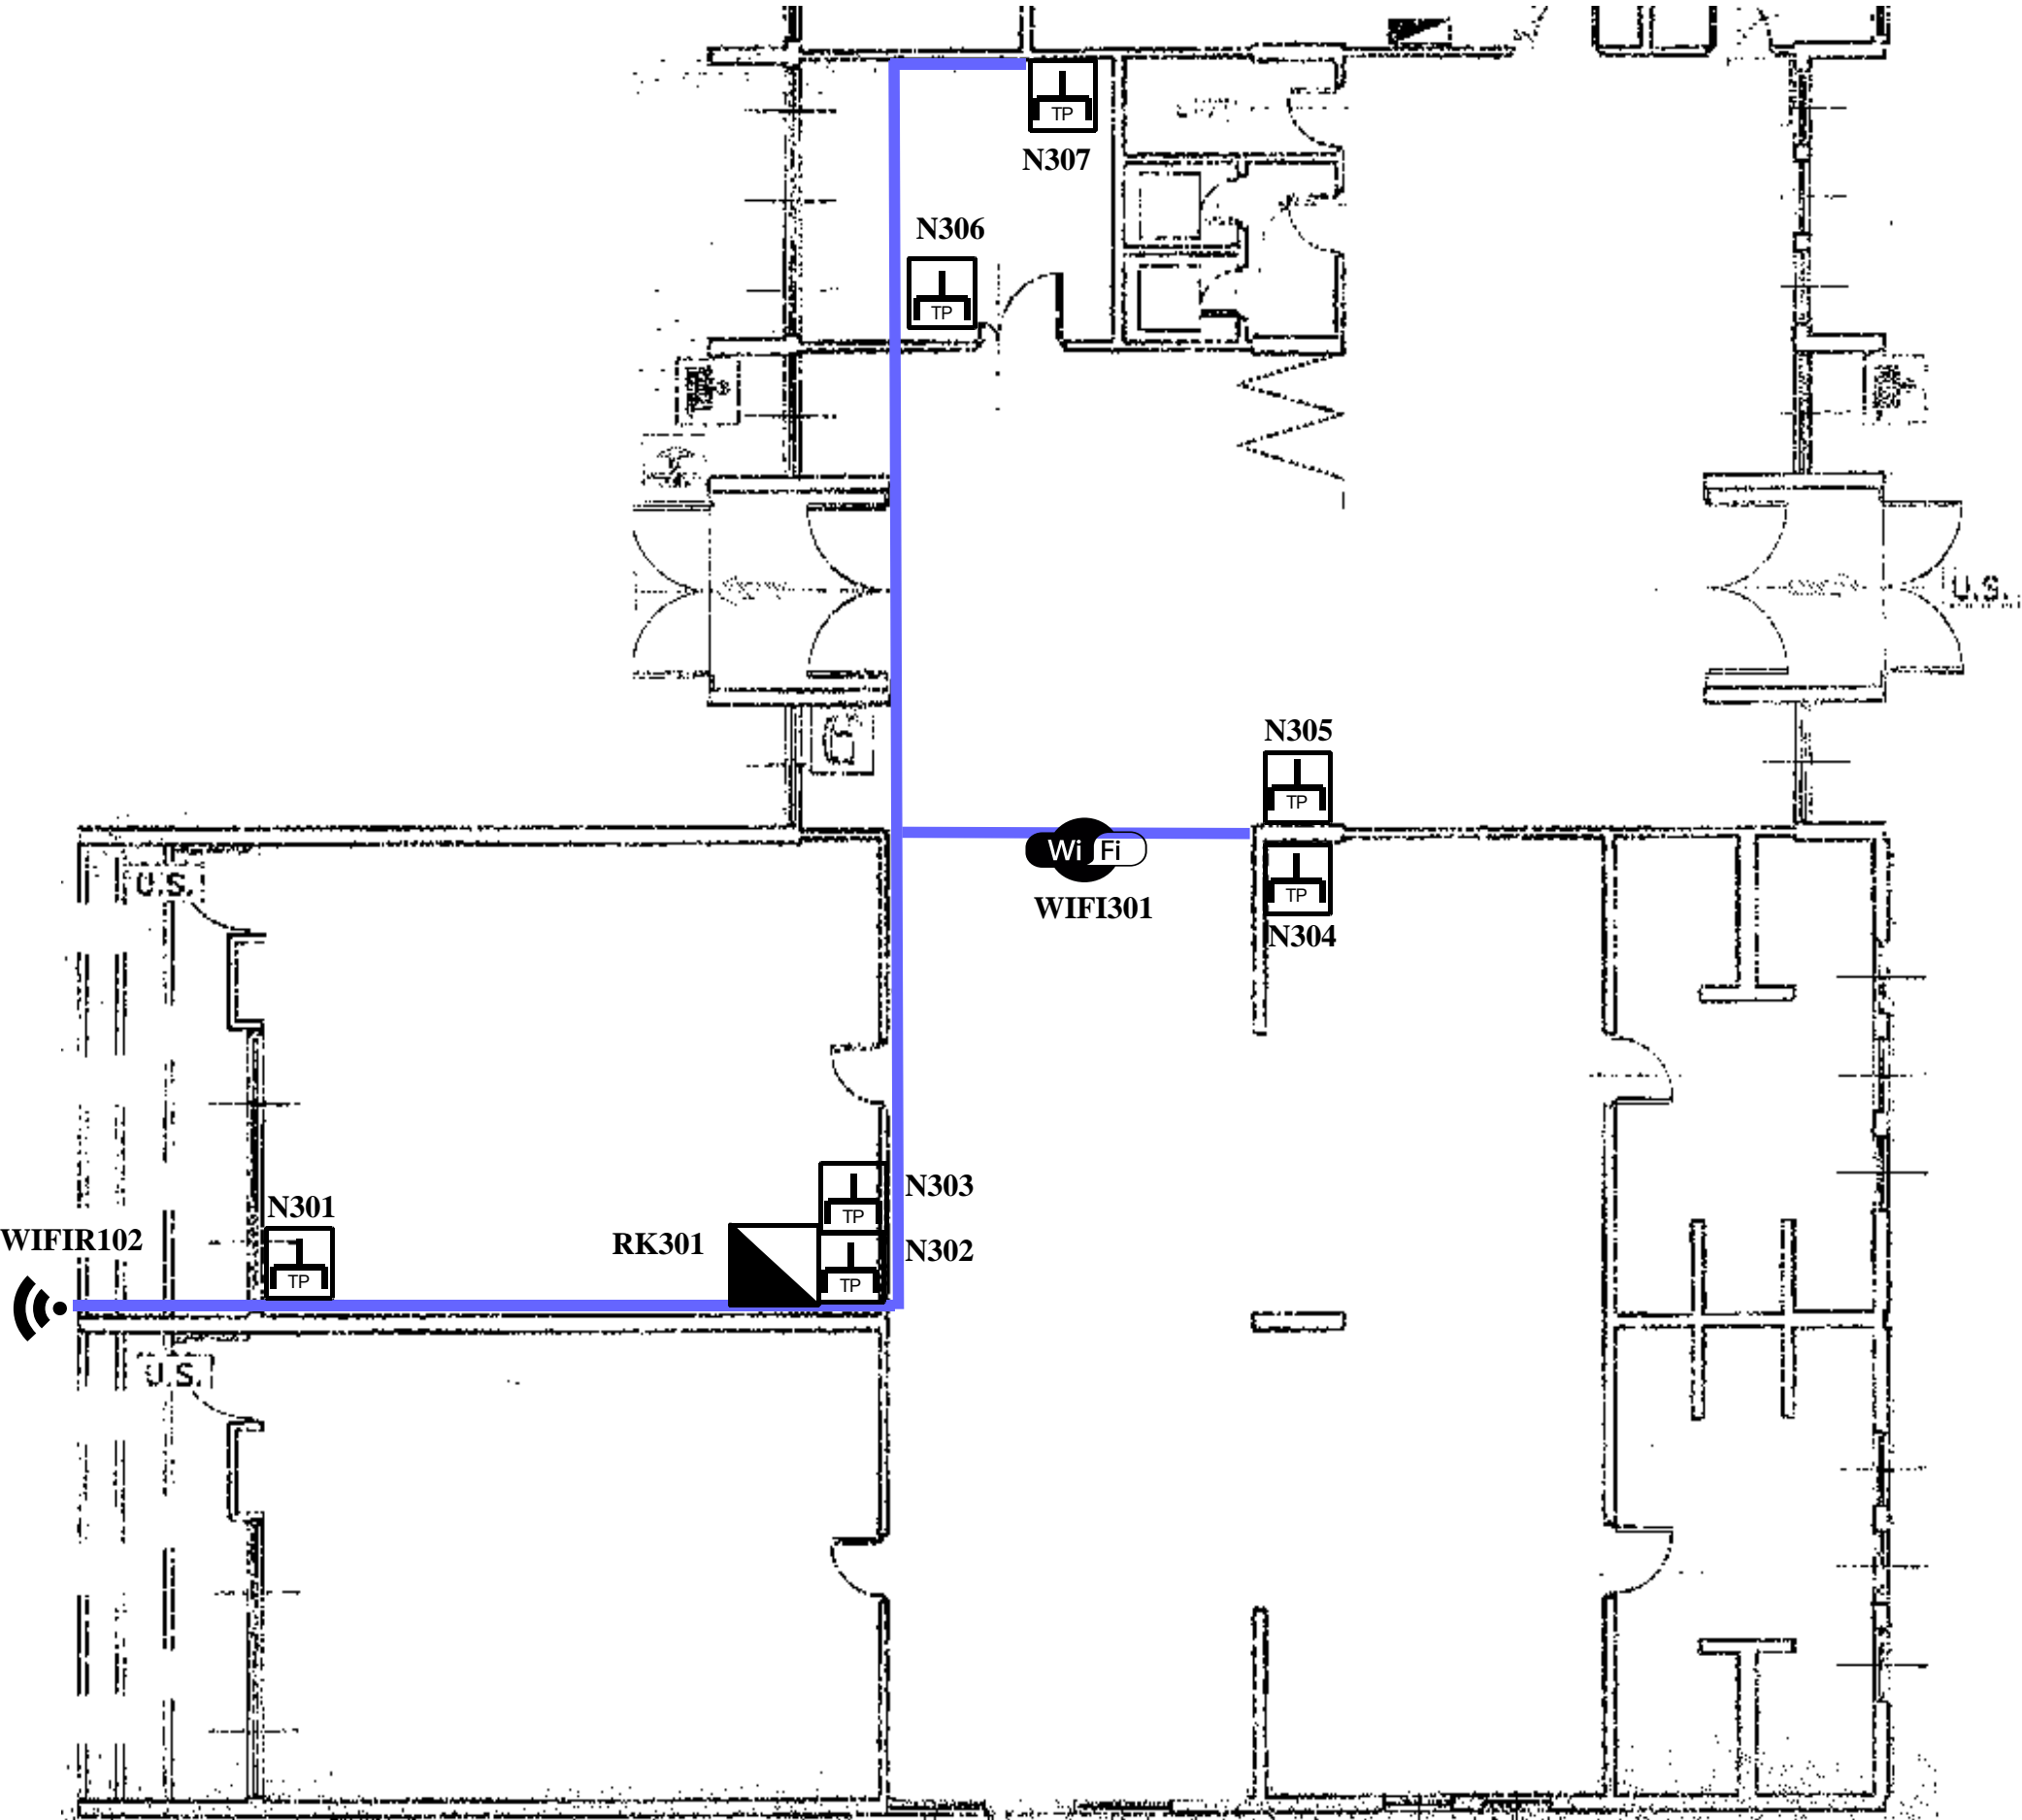

**Scuola Elementare Trubar Basovizza**  
Primo Piano

Punto di passaggio solai

Percorso di canalizzazione

Presse rete Cat6 schermata singola

Access point WIFI DualBand Indoor

Access point WIFI 300MB Outdoor

Armadio Rack

WIFIR101

Scuola Elementare Trubar Basovizza  
Piano Terra

# Scuola Elementare Tomazic Trebiciano

Piano Terra

CENTRALE TERMICA

WIFI501

N501

N502

**Scuola Infanzia Kralj Trebiciano**  
Piano Terra

WIFIR201